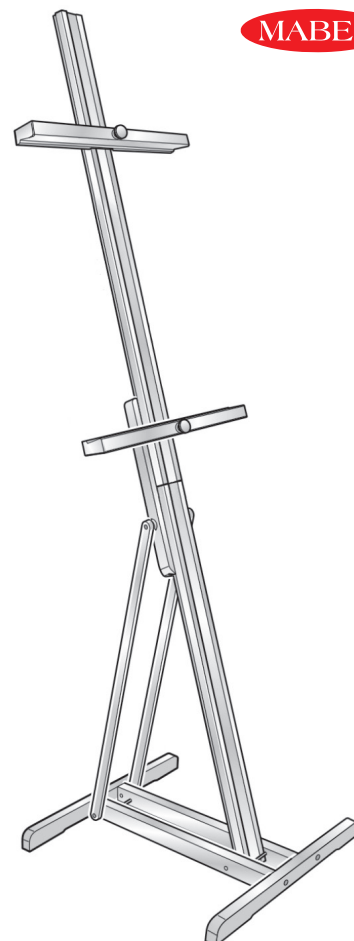

M/25

CAVALLETTO LIRA
LYRE EASEL

- | | | |
|----------|----|---|
| 1 | x1 | Supporto inclinazione
<i>Tilting support</i> |
| 2 | x1 | Asta Centrale
<i>Central post</i> |
| 3 | x2 | Base
<i>Base</i> |
| 4 | x2 | Mensola
<i>Canvas tray</i> |